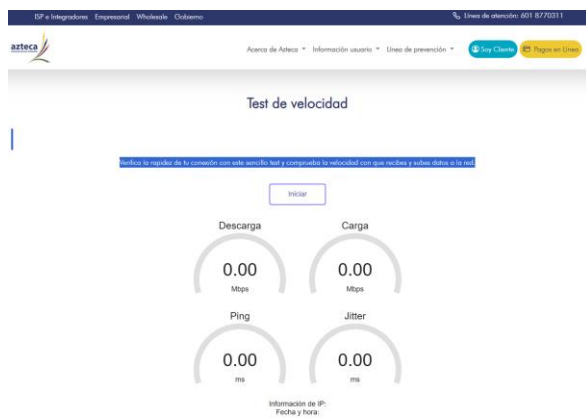

INSTRUCTIVO PARA MEDIR VELOCIDADES DE INTERNET EN CENTROS DIGITALES (CD) O ZONAS COMUNITARIAS PARA LA PAZ (ZCP)

Recomendaciones para realizar la medición de velocidad de Internet: La medición se deberá realizar en un computador de la sala de cómputo de la institución educativa donde está el wifi instalado por el proveedor de internet donde se conectan los estudiantes. **Cuando se realiza la prueba de velocidad no debe haber ningún otro computador de la sala de cómputo conectado a Internet, sólo el computador donde se realice la medición.**

Puede realizar el proceso de medición de velocidad de internet revisando este video: <https://youtu.be/1Upk4ed33RY>

Esta medición se realizará con los dos sitios web de medición de velocidad, que se mencionan a continuación:

Azteca Comunicaciones

1. Ingrese por la URL <https://aztecomunicaciones.com/content/informacion-importante-usuario/test-de-velocidad/> lo llevará a la siguiente pantalla, de click en la opción INICIAR esto iniciará la prueba de velocidad.